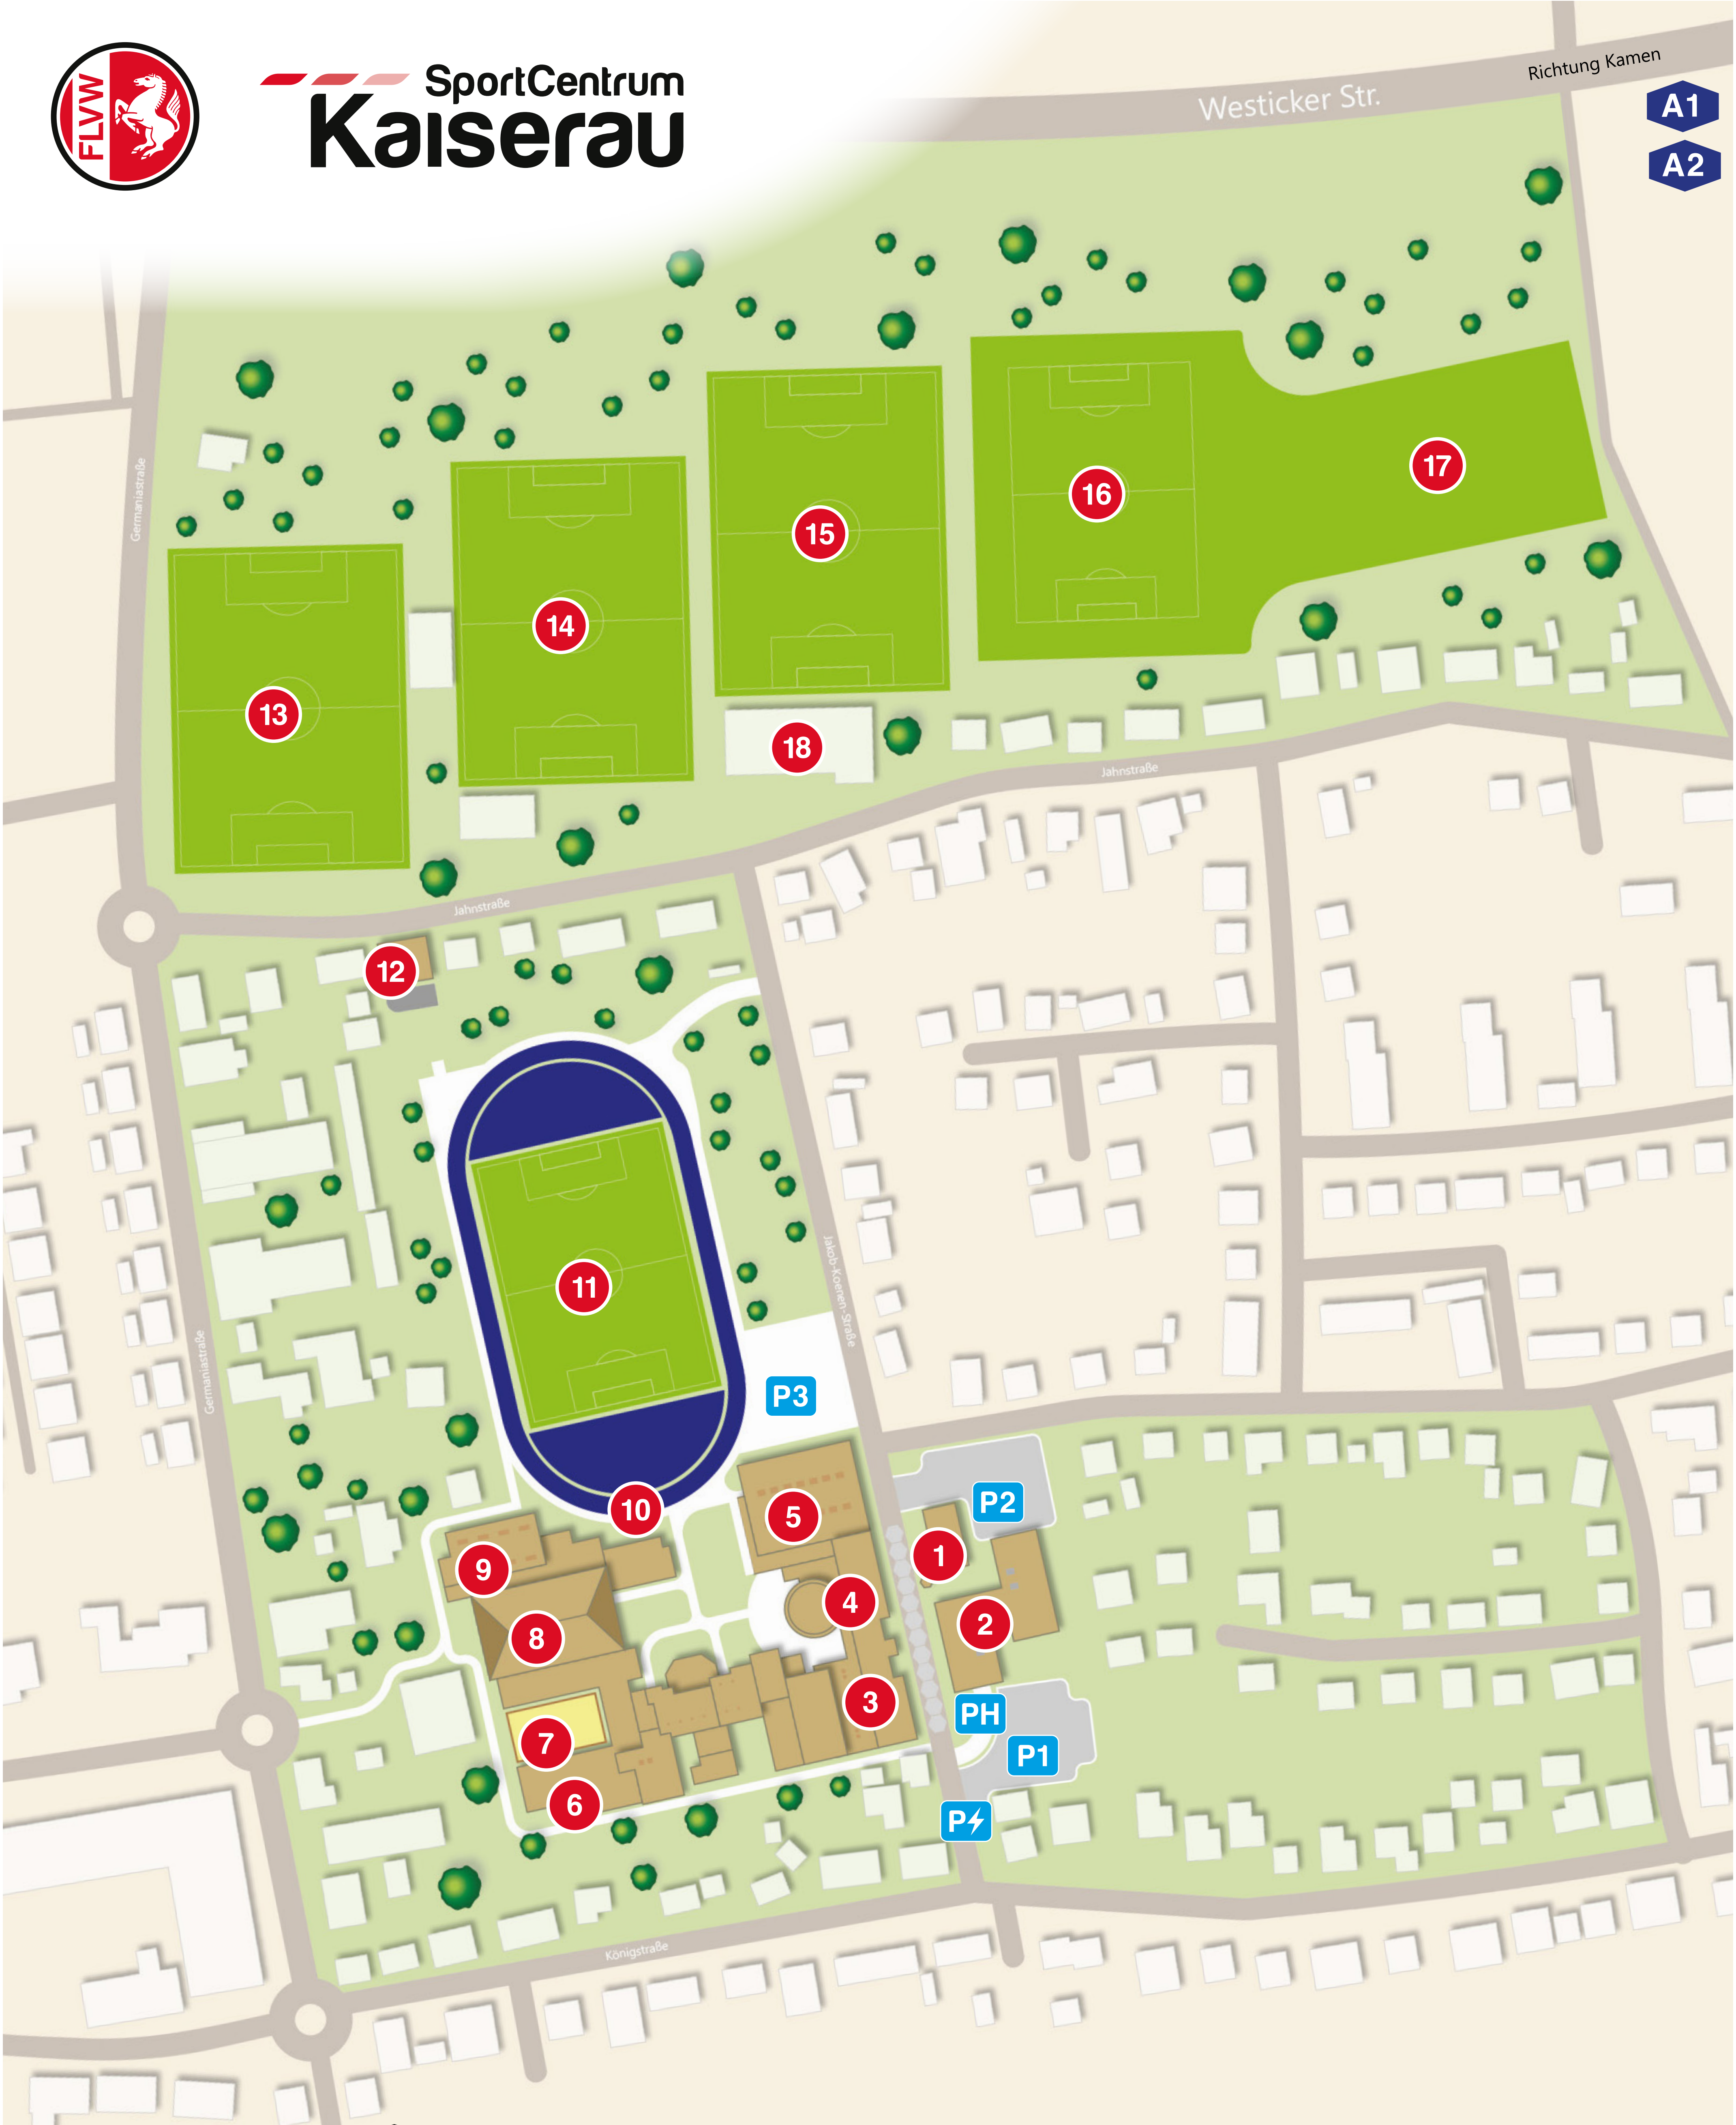

SportCentrum Kaiserau

Westicker Str.

Richtung Kamen

A1

A2

Richtung Bahnhof Methler

- 1 FLVW Mädcheninternat
- 2 SportHotel
- 3 SportSchule und Verbandsgeschäftsstelle
- 4 SportCongressCenter
- 5 Basketball-Halle
- 6 Gymnastik-Halle
- 7 Beachsoccer-Feld

- 8 Fußball-Halle
- 9 Leichtathletik-Halle
- 10 Laufbahn
- 11 Naturrasenplatz 1
- 12 Hans-Tilkowski-Haus (FLVW Marketing GmbH)
- 13 Kunstrasenplatz SuS Kaiserau
- 14 Kunstrasenplatz FLVW

- 15 Naturrasenplatz 2
- 16 Naturrasenplatz 3
- 17 Leichtathletik-Werferfeld
- 18 F&B-Halle
- P1 Parkplätze
- P2 Parkplätze
- P3 Parkplätze

- PH Tiefgarage Hotel
- Parkplatz inkl. Ladesäule
- Richtung Bahnhof Methler
- A1 Richtung A1
- A2 Richtung A2